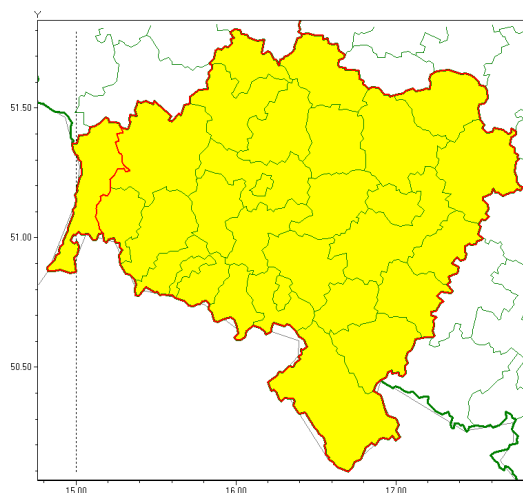

www: www.imgw.pl

Zasięg ostrzeżenia w województwie

Opady marznące

Ostrzeżenie meteorologiczne Nr 75

Nazwa biura	IMGW-PIB Biuro Prognoz Meteorologicznych we Wrocławiu
Zjawisko/stopień zagrożenia	Opady marznące/ 1
Obszar	województwo dolnośląskie powiat zgorzelecki
Ważność	od godz. 09:20 dnia 10.12.2020 do godz. 20:00 dnia 10.12.2020
Przebieg	Miejscami wystąpi i prognozuje się dalsze wystąpienie słabych opadów marznącego deszczu lub mrozi powodujących gołoledź.
Prawdopodobieństwo wystąpienia zjawiska(%)	80%
Uwagi	Brak.
Dyrektor synoptyk IMGW-PIB	Marek Kurowski
Godzina i data wydania	godz. 09:14 dnia 10.12.2020
SMS	IMGW-PIB OSTRZEŻENIE: MARZĄCE OPADY/1 dolnośląskie/zgorzelecki od 09:20/10.12 do 20:00/10.12.2020 marznące opady, drogi liskie.